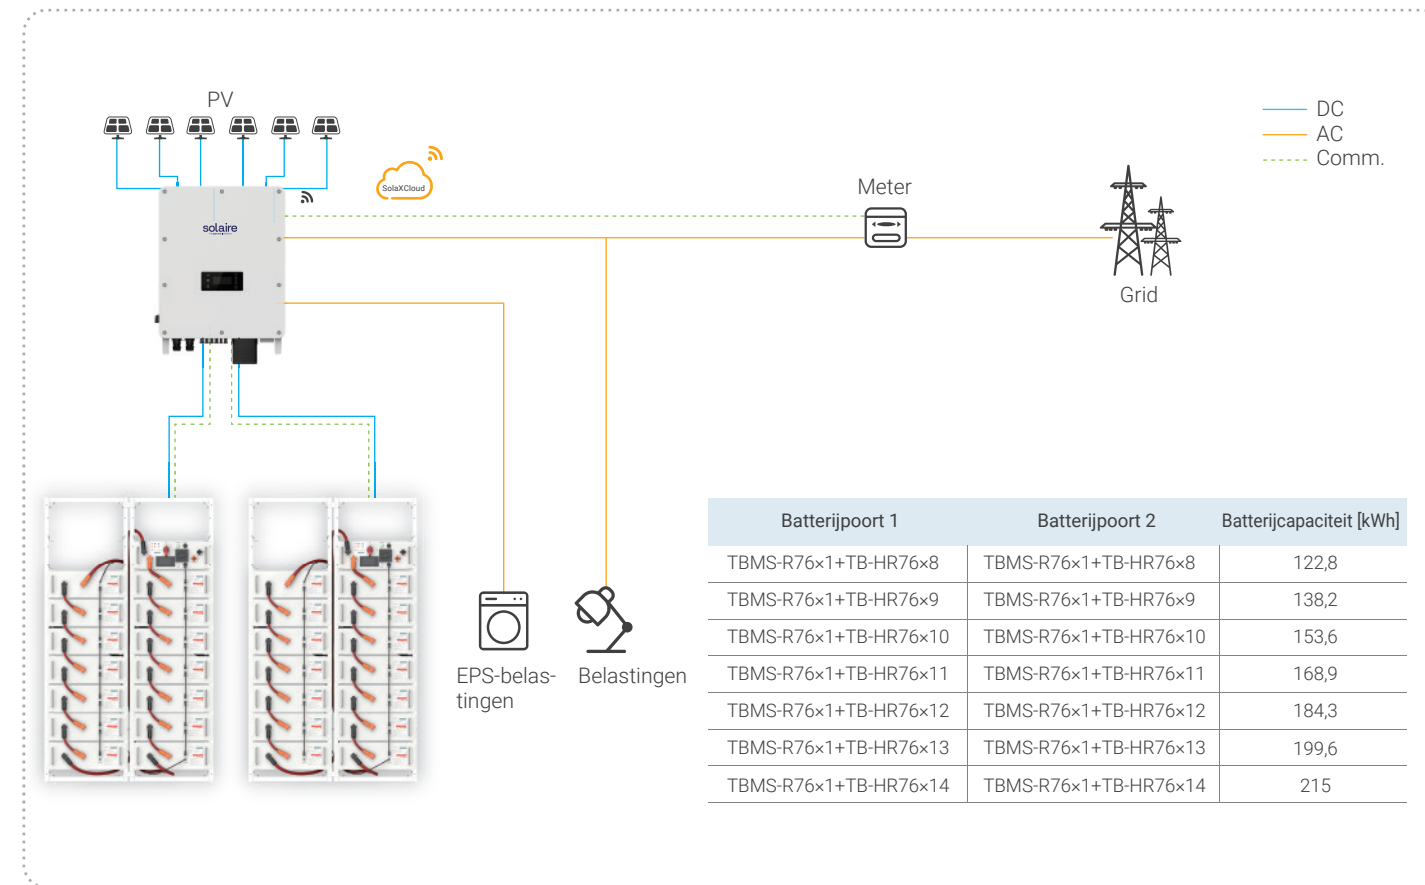

COMBINATIETABEL VAN BATTERIJMODULE

Nominale/maximale bedrijfstrom en onderbelasting van nominaal/maximaal vermogen zullen plaatsvinden in verband met temperatuur of SOC

solaire

A L agnuvo Initiative

Powering India's Solar Future