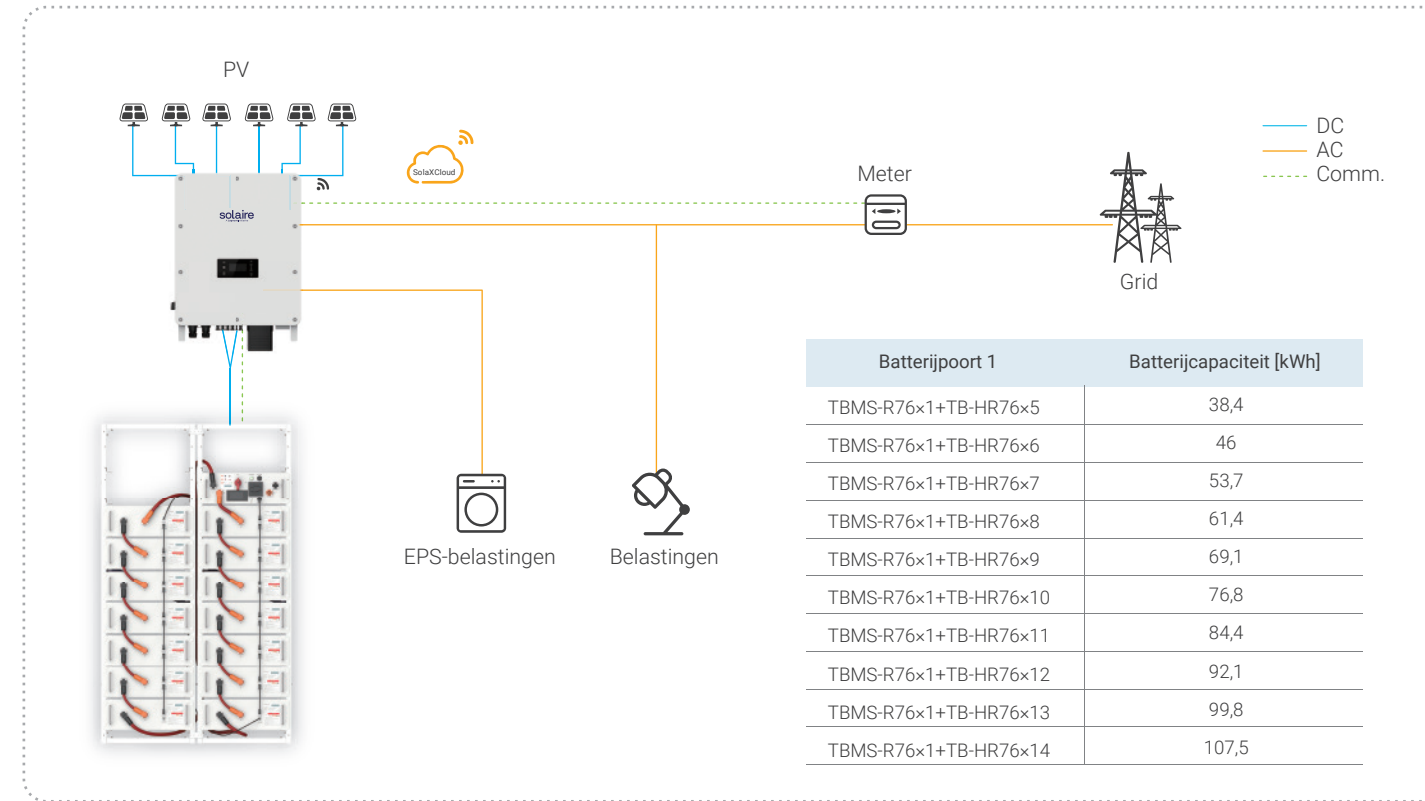

COMBINATIETABEL VAN BATTERIJMODULE

Nominale/maximale bedrijfstrom en onderbelasting van nominaal/maximaal vermogen zullen plaatsvinden in verband met temperatuur of SOC

solaire

A L agnuvo Initiative

Powering India's Solar Future